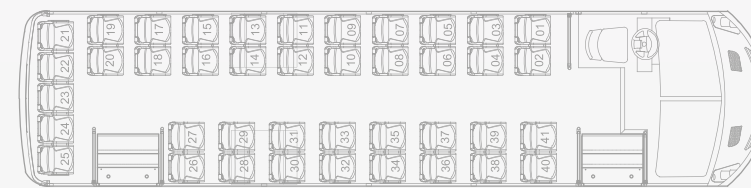

## DIMENSIONES GENERALES

Largo total	10.91 mts.	Distancia entre ejes	6.03 mts.
Altura total	3.23 mts.	Volado trasero	3.50 mts.
Ancho total	2.51 mts.	Volado delantero	1.38 mts.
Altura interior	2.02 mts.	Ancho interior	2.42 mts.