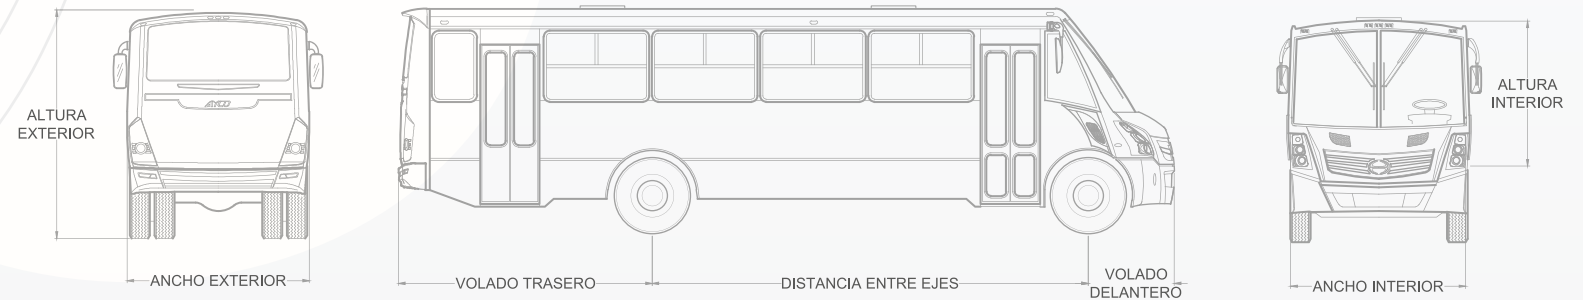

## DIMENSIONES GENERALES

Largo total	10.91 mts.	Distancia entre ejes	6.03 mts.
Altura total	3.23 mts.	Volado trasero	3.50 mts.
Ancho total	2.51 mts.	Volado delantero	1.38 mts.
Altura interior	2.02 mts.	Ancho interior	2.42 mts.