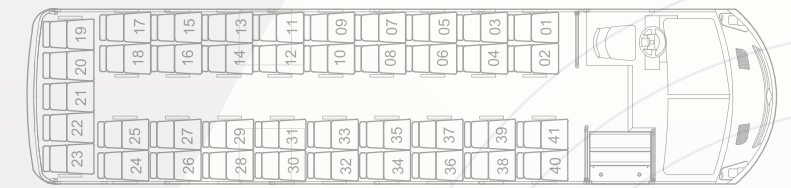

## DIMENSIONES GENERALES

Largo total	10.91 mts.	Distancia entre ejes	6.03 mts.
Altura total	3.23 mts.	Volado trasero	3.50 mts.
Ancho total	2.51 mts.	Volado delantero	1.38 mts.
Altura interior	2.02 mts.	Ancho interior	2.42 mts.

**41**

ASIENTOS BAJOS FIJOS

**45**

**37**

ASIENTOS ALTOS FIJOS

**41**

**35**

ASIENTOS RECLINABLES