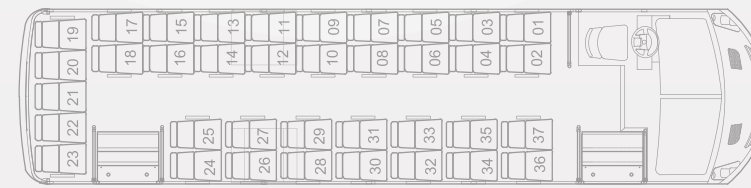

## DIMENSIONES GENERALES

Largo total	10.91 mts.	Distancia entre ejes	6.03 mts.
Altura total	3.23 mts.	Volado trasero	3.50 mts.
Ancho total	2.51 mts.	Volado delantero	1.38 mts.
Altura interior	2.02 mts.	Ancho interior	2.42 mts.

**41**

ASIENTOS BAJOS FIJOS

**45**

**37**

ASIENTOS ALTOS FIJOS

**41**

**35**

ASIENTOS RECLINABLES