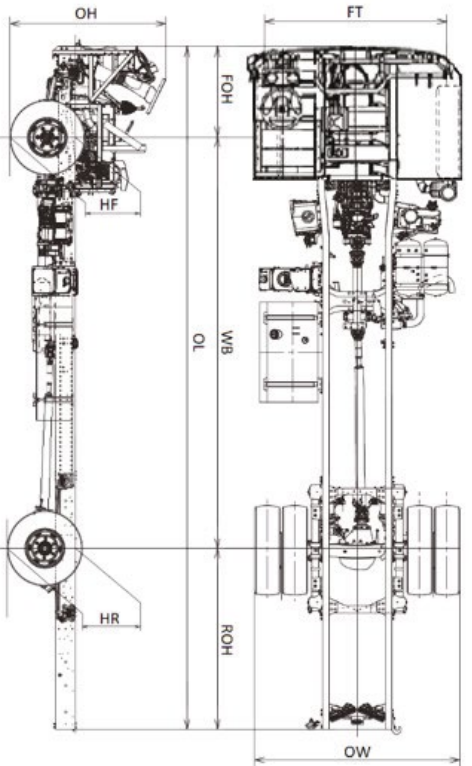

Serie 500 Aútoobus

A Toyota Group Company